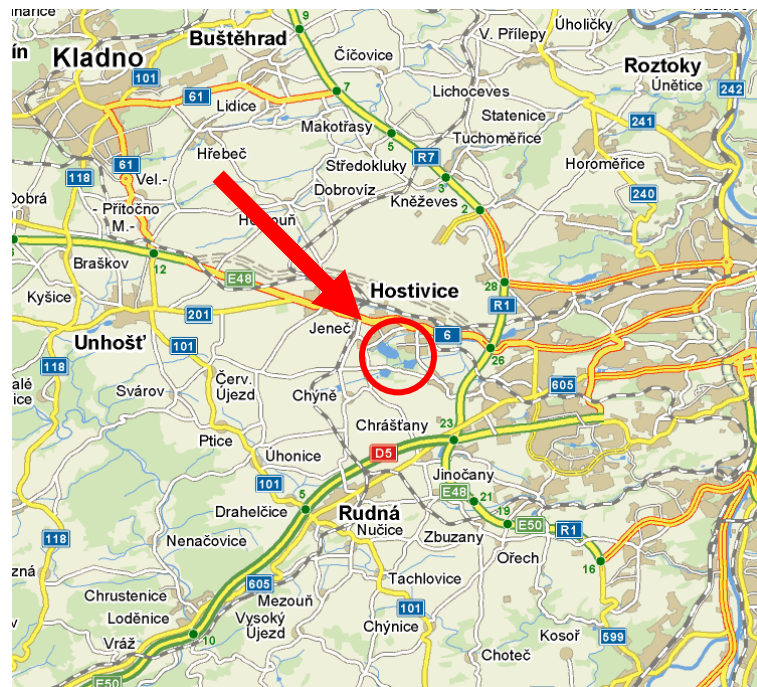

Příloha č. 1 – orientační mapa území

Letecký snímek PP Hostivické rybníky s vyznačenou naučnou stezkou

Legenda k leteckému snímku

-  trasa naučné stezky
-  úvodní nebo konečný panel naučné stezky
-  zastavení naučné stezky (bez panelů)
-  hranice přírodní památky
-  hranice ochranného pásma přírodní památky