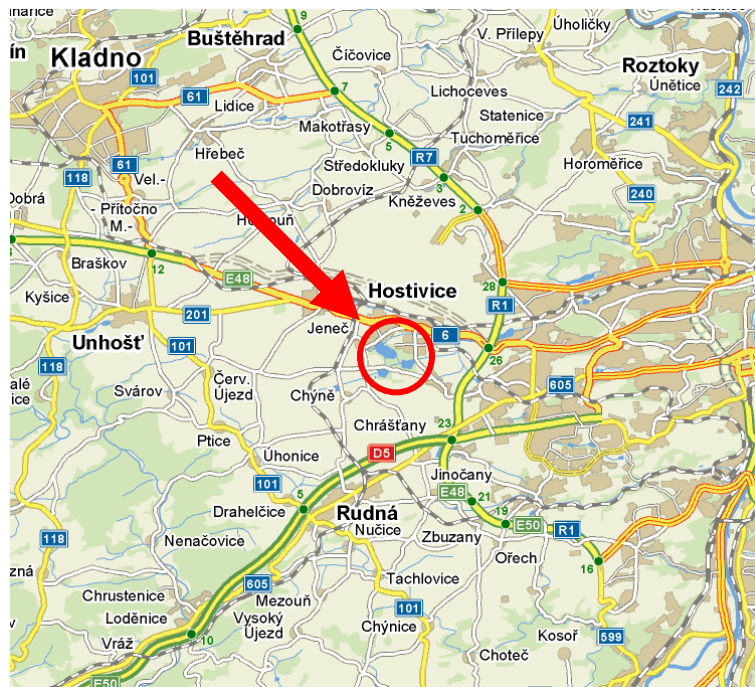

Příloha č. 1 – orientační mapa území

Letecký snímek PP Hostivické rybníky s vyznačenou naučnou stezkou

Legenda k leteckému snímku

-  trasa naučné stezky
-  úvodní nebo konečný panel naučné stezky
-  zastavení naučné stezky (bez panelů)
-  hranice přírodní památky
-  hranice ochranného pásma přírodní památky